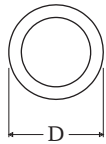

LUXE ATELIER

MILANO

Pomolo su Rosetta Serie 369  
*369 Series Knob on Rose*

Dimensioni  
*Dimensions*

	D	P
XS	45	52
S	50	57
M	55	62
L	60	67
XL	65	72

Dimensioni in millimetri  
*Dimensions given in millimeters*

Fornito con ferro quadro 8x110mm e viti legno. Pomolo fisso fornito con ferro quadro dummy.

Disponibile in tutte le finiture standard.

Dimensioni e finiture su misura disponibili su richiesta.

*Regularly furnished with 8x110mm lever spindle and wood screws. Fixed knob furnished with dummy spindle.*