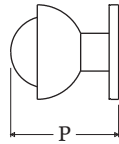

LUXE ATELIER

MILANO

Pomolo su Rosetta Serie 369  
*369 Series Knob on Rose*

Dimensioni  
*Dimensions*

	D	P
XS	45	52
S	50	57
M	55	62
L	60	67
XL	65	72

Dimensioni in millimetri  
*Dimensions given in millimeters*

Fornito con ferro quadro 8x110mm e viti legno. Pomolo fisso fornito con ferro quadro dummy.

Disponibile in tutte le finiture standard.

Dimensioni e finiture su misura disponibili su richiesta.

*Regularly furnished with 8x110mm lever spindle and wood screws. Fixed knob furnished with dummy spindle.*